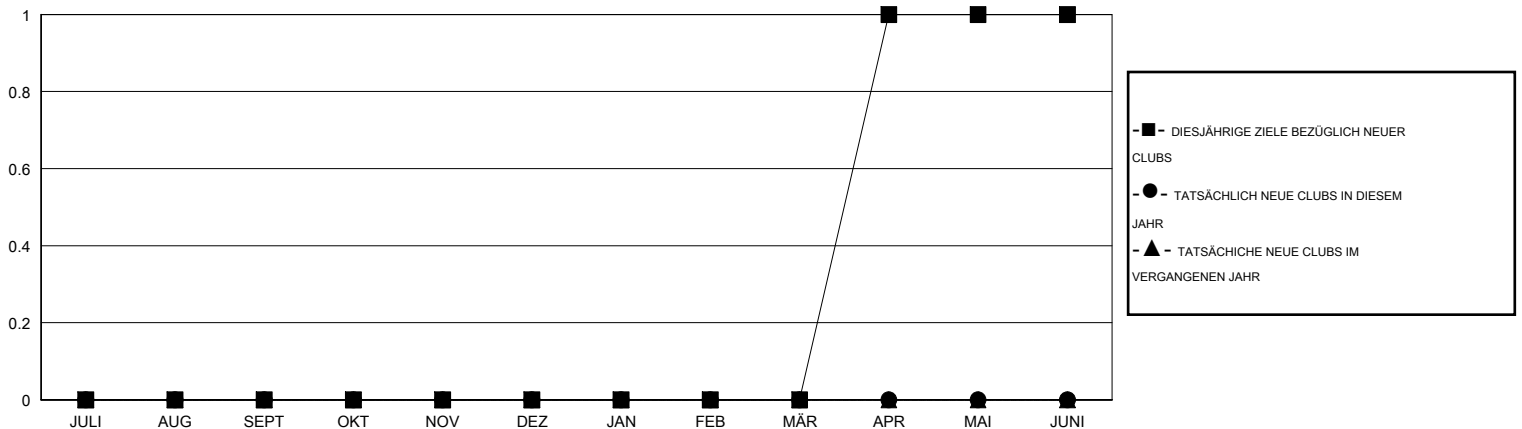

MONTHLY MEMBERSHIP PROGRESS REPORT

District 111RS

Results as of: 5/31/2016

GMT: Carl Robert Rettby

STANDORT GERMANY

GMT KONST. GEB.: 4

Clubs					Pro Mitglied				
ERGEBNISSE FÜR 2015-2016					ERGEBNISSE FÜR 2015-2016				
QUARTAL	ZIEL NEUE CLUBS	NEUE CLUBS	AUFGELOSTE CLUBS	NETTO-GEWINN/-VERLUST	QUARTAL	ZIEL NEUE MITGLIEDER	HINZUGEFÜGTE GRÜNDUNGS- UND NEUE MITGLIEDER	AUSGESCHIEDENE MITGLIEDER	NETTO-GEWINN/-VERLUST
JULI/AUG/SEPT	0	0	0	0	JULI/AUG/SEPT	2	28	21	7
OKT/NOV/DEZ	0	0	0	0	OKT/NOV/DEZ	-1	19	26	-7
JAN/FEB/MÄR	0	0	0	0	JAN/FEB/MÄR	8	29	28	1
APR/MAI/JUNI	1	0	0	0	APR/MAI/JUNI	31	23	28	-5

ZIELE UND TATSÄCHLICHE NEUE CLUBS KUMULATIV

ZIELE UND TATSÄCHLICHE MITGLIEDER KUMULATIV

ABGEMELDETE CLUBS: 0	53 VON 79 CLUBS HABEN 1 ODER MEHR NEUE MITGLIEDER AUFGENOMMEN	<u>GESCHLECHTERVERTEILUNG</u>			
<u>AUSGETRETENE MITGLIEDER</u>		MANN	2,229 (83.55%)		
VERSTORBEN	26	FRAU	439 (16.45%)		
CLUB AUFGELOST	0	KLICKEN SIE HIER FÜR ANGABEN ZUM ZUSTAND DES CLUBS			
ANDERE	77			FAMILIENMITGLIEDER	100
GESAMT	103			HAUSHALTSVORSTAND	50
		NICHT-FAMILIENVORSTAND	50		