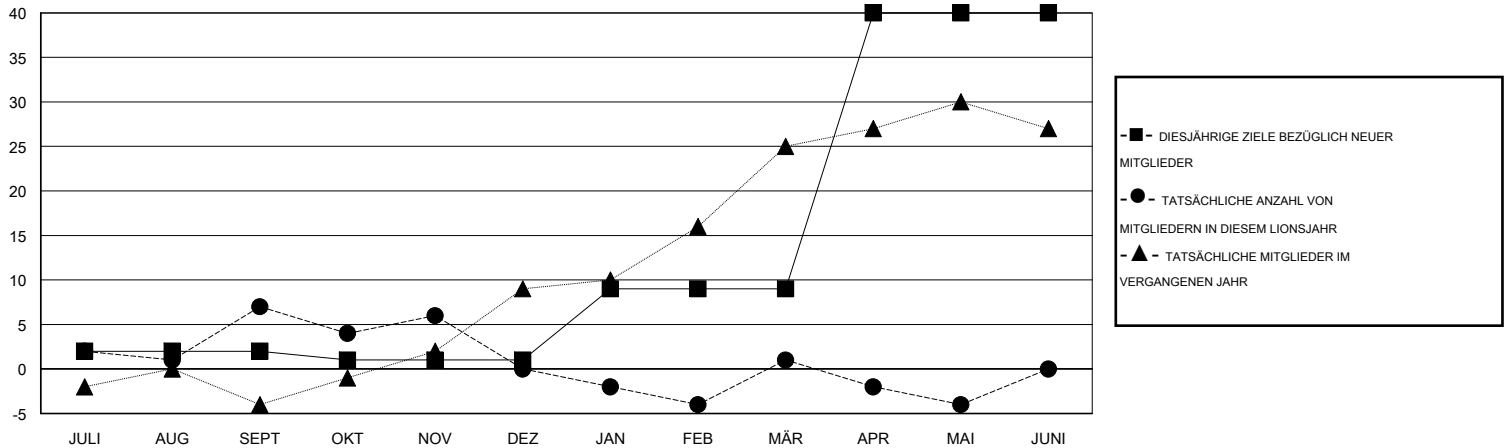

MONTHLY MEMBERSHIP PROGRESS REPORT

District 111RS

Results as of: 5/31/2016

GMT: Carl Robert Rettby

STANDORT GERMANY

GMT KONST. GEB.: 4

Clubs					Pro Mitglied				
ERGEBNISSE FÜR 2015-2016					ERGEBNISSE FÜR 2015-2016				
QUARTAL	ZIEL NEUE CLUBS	NEUE CLUBS	AUFGELOSTE CLUBS	NETTO-GEWINN/-VERLUST	QUARTAL	ZIEL NEUE MITGLIEDER	HINZUGEFÜGTE GRÜNDUNGS- UND NEUE MITGLIEDER	AUSGESCHIEDENE MITGLIEDER	NETTO-GEWINN/-VERLUST
JULI/AUG/SEPT	0	0	0	0	JULI/AUG/SEPT	2	28	21	7
OKT/NOV/DEZ	0	0	0	0	OKT/NOV/DEZ	-1	19	26	-7
JAN/FEB/MÄR	0	0	0	0	JAN/FEB/MÄR	8	29	28	1
APR/MAI/JUNI	1	0	0	0	APR/MAI/JUNI	31	23	28	-5

ZIELE UND TATSÄCHLICHE NEUE CLUBS KUMULATIV

ZIELE UND TATSÄCHLICHE MITGLIEDER KUMULATIV

ABGEMELDETE CLUBS: 0	53 VON 79 CLUBS HABEN 1 ODER MEHR NEUE MITGLIEDER AUFGENOMMEN	<u>GESCHLECHTERVERTEILUNG</u>			
<u>AUSGETRETENE MITGLIEDER</u>		MANN	2,229 (83.55%)		
VERSTORBEN	26	FRAU	439 (16.45%)		
CLUB AUFGELOST	0	KLICKEN SIE HIER FÜR ANGABEN ZUM ZUSTAND DES CLUBS			
ANDERE	77			FAMILIENMITGLIEDER	100
GESAMT	103			HAUSHALTSVORSTAND	50
		NICHT-FAMILIENVORSTAND	50		